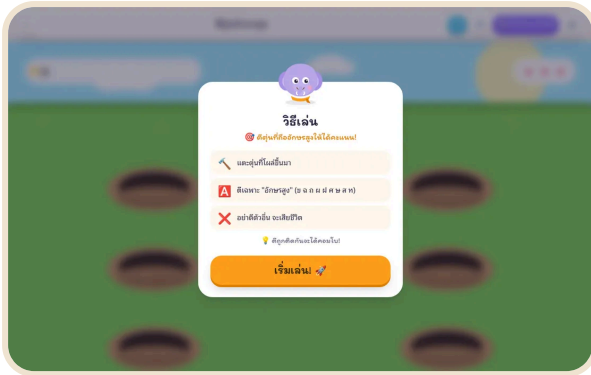

## ขั้นที่ 1 เข้าสู่ระบบ

1. หลังสั่งซื้อ คุณครูจะได้รับ "ชื่อผู้ใช้" และ "รหัสผ่าน" ทาง Messenger
2. เปิดเว็บ แล้วกดปุ่ม "เข้าสู่ระบบ" ที่มุมขวามาน
3. กรอกชื่อผู้ใช้และรหัสผ่าน แล้วกด "เข้าสู่ระบบ" 🚀

เข้ามาแล้วเจอชั้นวางเกมทั้ง 15 เกม เลือกได้เลย

## ขั้นที่ 2 วิธีเล่นเกม

1. ทุกเกมมีหน้า "วิธีเล่น" ก่อนเริ่มเสมอ — บอกเป้าหมาย วิธีบังคับ และเคล็ดลับ
2. กด "เริ่มเล่น! 🚀" แล้วเล่นได้ทันที
3. จบเกมจะได้ดาว 1-3 ดวง กด "เล่นอีกครั้ง" เพื่อสุม่โจทย์ชุดใหม่ไม่ซ้ำเดิม

### ขั้นที่ 3