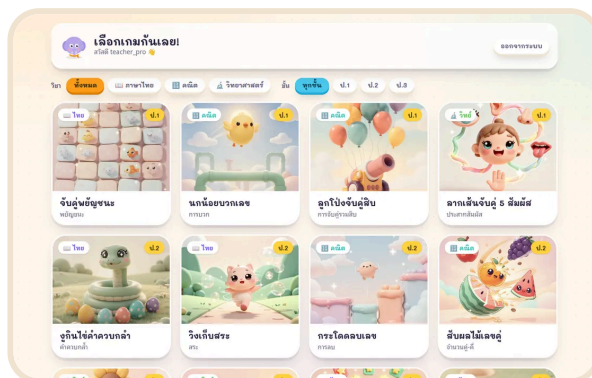

## ขั้นที่ 1 เข้าสู่ระบบ

1. หลังสั่งซื้อ คุณครูจะได้รับ "ชื่อผู้ใช้" และ "รหัสผ่าน" ทาง Messenger
2. เปิดเว็บ แล้วกดปุ่ม "เข้าสู่ระบบ" ที่มุมขวามาน
3. กรอกชื่อผู้ใช้และรหัสผ่าน แล้วกด "เข้าสู่ระบบ" 🚀

เข้ามาแล้วเจอชั้นวางเกมทั้ง 15 เกม เลือกได้เลย

## ขั้นที่ 2 วิธีเล่นเกม

1. ทุกเกมมีหน้า "วิธีเล่น" ก่อนเริ่มเสมอ — บอกเป้าหมาย วิธีบังคับ และเคล็ดลับ
2. กด "เริ่มเล่น! 🚀" แล้วเล่นได้ทันที
3. จบเกมจะได้ดาว 1-3 ดวง กด "เล่นอีกครั้ง" เพื่อสุม่โจทย์ชุดใหม่ไม่ซ้ำเดิม