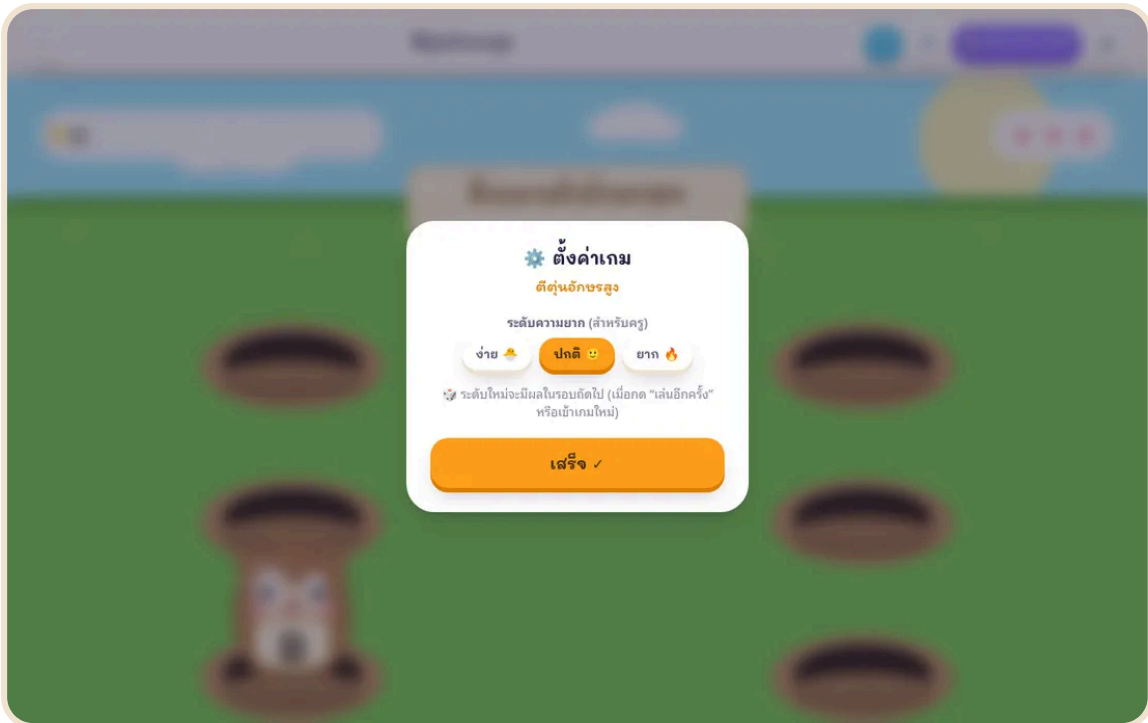

ขั้นที่ 3

ตั้งค่าความยาก (สำหรับครู)

1. ในหน้าเกม กดปุ่ม บนแถบด้านบน
2. เลือกระดับ **ง่าย** / **ปกติ** / **ยาก** ได้อิสระเป็นรายเกม
3. การตั้งค่ามีผลในรอบถัดไป — ปรับให้พอดีกับเด็ก ๆ ในห้องเรียนของคุณได้เลย