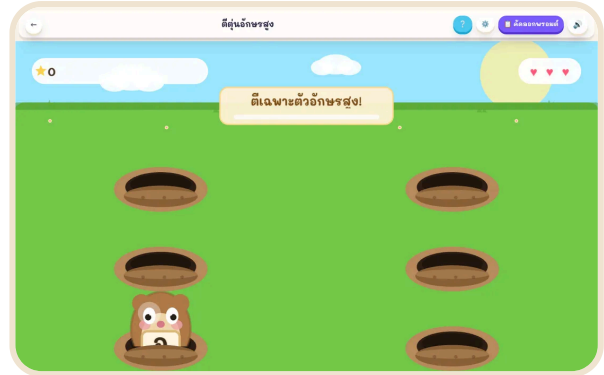

## ขั้นที่ 1 เข้าสู่ระบบ

1. หลังสั่งซื้อ คุณครูจะได้รับ "ชื่อผู้ใช้" และ "รหัสผ่าน" ทาง Messenger
2. เปิดเว็บ แล้วกดปุ่ม "เข้าสู่ระบบ" ที่มุมขวามาน
3. กรอกชื่อผู้ใช้และรหัสผ่าน แล้วกด "เข้าสู่ระบบ" 🚀

เข้ามาแล้วเจอชั้นวางเกมทั้ง 15 เกม เลือกได้เลย

## ขั้นที่ 2 วิธีเล่นเกม

1. ทุกเกมมีหน้า "วิธีเล่น" ก่อนเริ่มเสมอ — บอกเป้าหมาย วิธีบังคับ และเคล็ดลับ
2. กด "เริ่มเล่น! 🚀" แล้วเล่นได้ทันที
3. จบเกมจะได้ดาว 1-3 ดวง กด "เล่นอีกครั้ง" เพื่อสุม่โจทย์ชุดใหม่ไม่ซ้ำเดิม